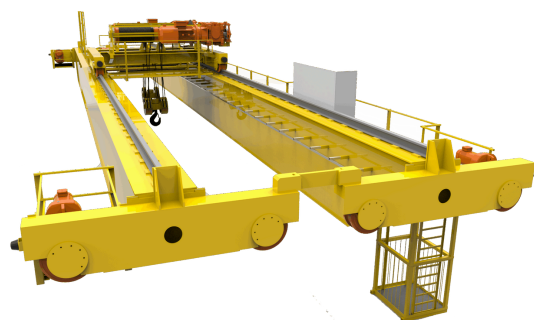

**Projetada para Resistir.
Desenvolvida para
Performar.**

A Talha Elétrica de Corrente KURK representa o equilíbrio perfeito entre tecnologia, força e confiabilidade. Desenvolvida para atender às mais exigentes operações industriais, ela garante movimentação segura, precisa e contínua de cargas, reduzindo o esforço humano e aumentando a produtividade em todos os setores. Construída com materiais de alta resistência e motores de desempenho robusto, a talha elétrica KURK oferece elevação suave e controle absoluto, mesmo em ambientes de alta demanda.

Monovia

Movimentação precisa, segura e eficiente com monovia KURK.

Guindaste Giratório

Movimentação segura com giro eficiente de 270 graus.

Ponte Rolante

Movimente cargas com segurança, agilidade e baixo desgaste.