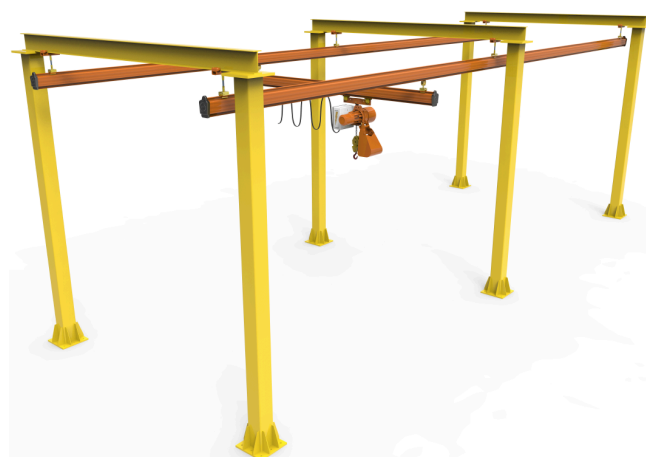

Bem vindo ao Nosso Catálogo

KURK

A Kurk Aparelhos Mecânicos é uma empresa comprometida com a excelência técnica e o desempenho duradouro em soluções para movimentação, elevação e manipulação de cargas. Localizada em Vargem Grande Paulista (SP), unimos know-how especializado, atendimento dedicado e produtos de alta resistência para entregar o que existe de melhor em eficiência operacional

NOSSA MISSÃO

Oferecer equipamentos e serviços de manutenção para máquinas de elevação que garantam segurança, durabilidade e confiabilidade.

Ser parceira estratégica de clientes que dependem de soluções robustas para elevar produtividade com custo-benefício.

Elevar o padrão do segmento, investindo em tecnologia, qualidade e atendimento transparente.

Eficiência em Movimento