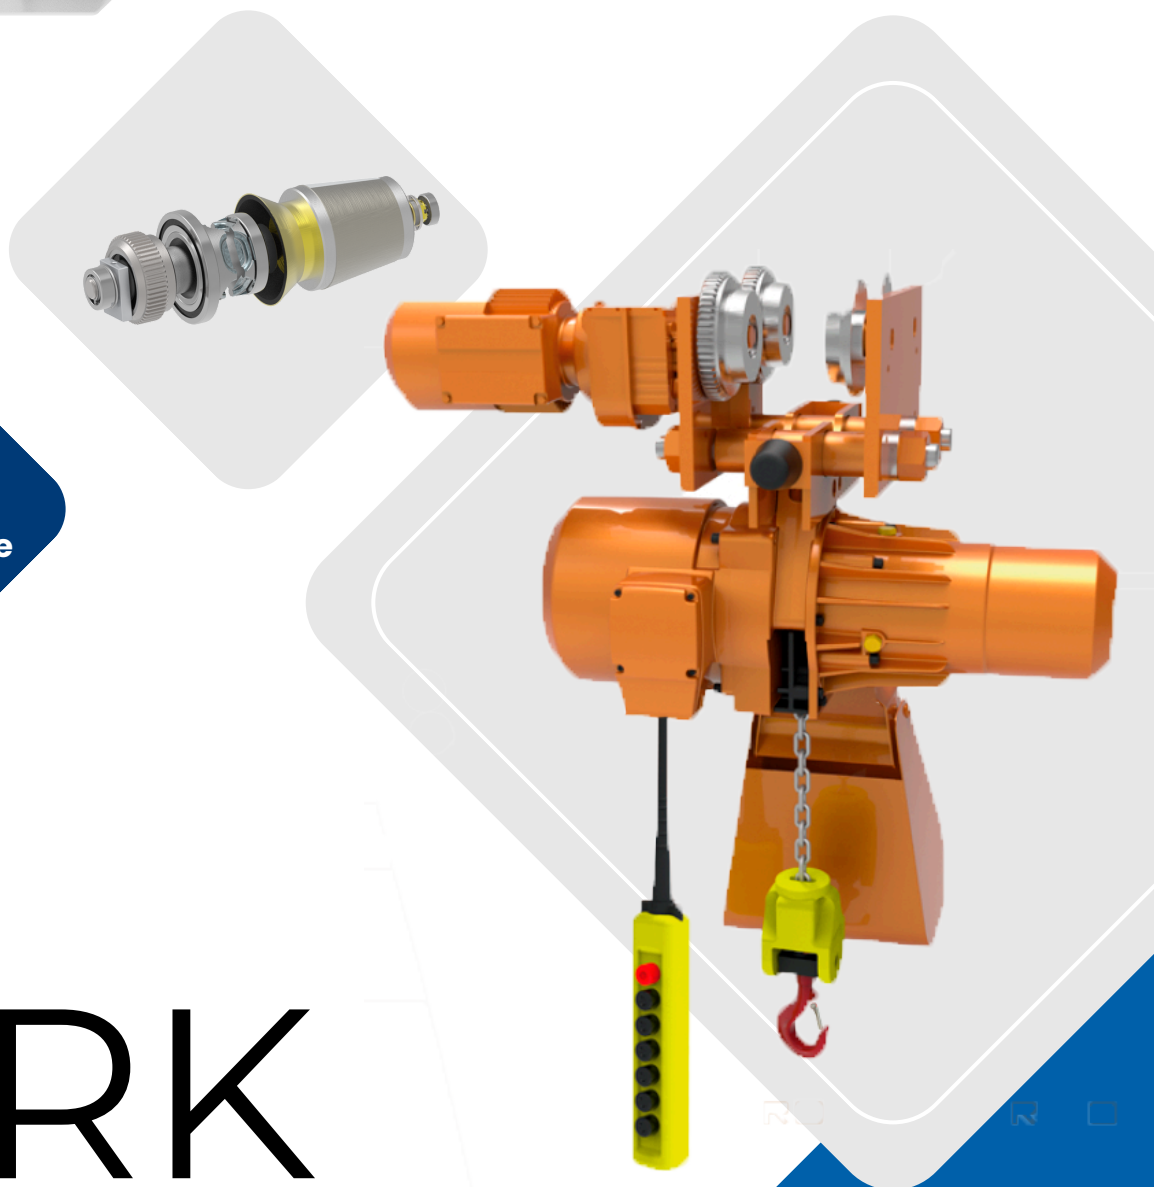

Produtos

Força, Precisão, Confiança, segurança e durabilidade

KURK

KURK

APARELHOS MECÂNICOS

2025

Tecnologia, Robustez e Confiabilidade em Elevação e Movimentação de Cargas

[HTTPS://KURK.COM.BR](https://kurk.com.br)